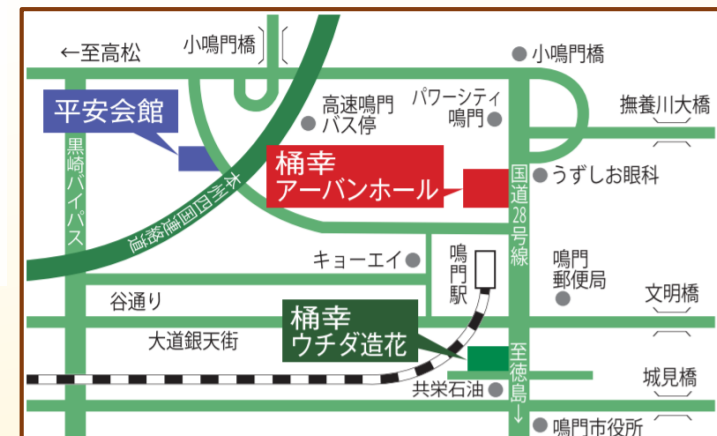

故人に寄り添いながら、
心のこもったお見送り。

[プランに含まれるもの]

価格

180,000円
(税込198,000円)

平安会館 レビュー

クチコミは
こちらのQRから
ご覧になれます。

★★★★★

2月の相談会日程 (10時～13時まで)

2月2日(水)/14日(月)/26日(土) 会場：桶幸アーバンホール
2月8日(火)/20日(日) 会場：平安会館

下記相談会と同時開催
生花の
大特価市

24時間受付 年中無休

家族葬にオススメ

家族葬の平安会館

〒772-0012
鳴門市撫養町小桑島字西浜76

☎088-685-4071

駐車場60台完備!!

家族葬にも、会葬者の多い方にもオススメ

おけこう
桶幸アーバンホール

〒772-0011
鳴門市撫養町大桑島字津岩浜58-2

☎088-683-0881

駐車場150台完備!!

相談会はこのような方にオススメ

- ・式場の見学がしたい
- ・家族葬の見積りが欲しい
- ・葬儀の不安を解消したい

イベント&キャンペーン情報